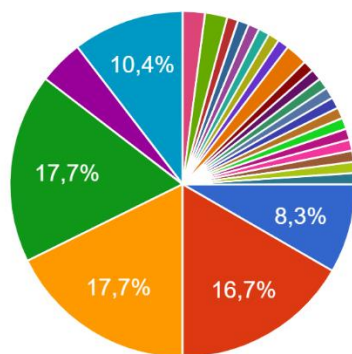

## Що для вас виявилось найскладнішим під час вступу?

96 відповідей

- обрати конкурсну пропозицію (фах)
- знайти інформацію про конкурсну п...
- знайти інформацію про проходженн...
- дізнатися результати вступного випр...
- знайти контактний номер приймаль...
- -
- Нічого
- Все зрозуміло