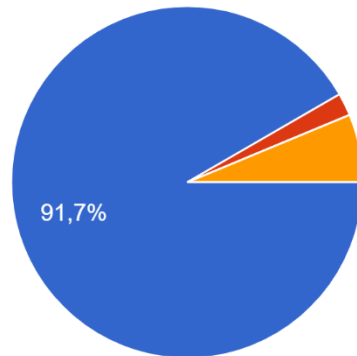

## Звідки ви дізналися про університет?

96 відповідей

- від викладача мистецького фахового коледжу
- з інтернету (сайт університету)
- від знайомого/родича, який навчався/навчається в університеті
- від викладача університету
- із соціальних мереж (фейсбук, інстр...)
- я знала про нього з дитинства, бо м...
- Від життя у Харкові?
- це просто базове знання харків'янин...

### Чи мали ви труднощі під час проходження вступного іспиту - творчого конкурсу?

96 відповідей

- Ні, не мав/не мала
- Так, були проблеми з інтнетом
- Так, були інші проблеми