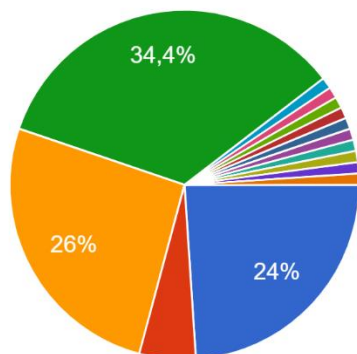

Яка додаткова інформація, на вашу думку, вплинула на ваш вибір університету?

96 відповідей

- про міжнародні програми мобільнос...
- про наукову діяльність студентів
- про творчі проекти студентів
- про дисципліни, які вивчатимуть бак...
- про можливість взяти участь у студе...
- про вибіркові дисципліни
- Можливість навчатися дистанційно
- Обрала за відгуками знайомих

▲ 1/2 ▼