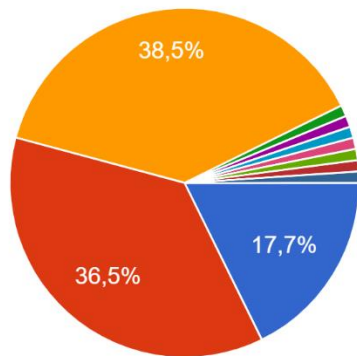

## Звідки ви дізналися про університет?

96 відповідей

- від викладача мистецького фахового коледжу
- з інтернету (сайт університету)
- від знайомого/родича, який навчався/навчається в університеті
- від викладача університету
- із соціальних мереж (фейсбук, інстр...)
- я знала про нього з дитинства, бо м...
- Від життя у Харкові?
- це просто базове знання харків'янин...

### Чи мали ви труднощі під час проходження вступного іспиту - творчого конкурсу?

96 відповідей

- Ні, не мав/не мала
- Так, були проблеми з інтнетом
- Так, були інші проблеми

### Що для вас стало вирішальним у виборі університету?

96 відповідей

- престижність закладу освіти
- можливість навчатися в конкретного...
- можливість навчатися дистанційно/к...
- вартість навчання
- Престижність закладу освіти; можли...
- Я знала лише про цей університет, т...
- В університеті навчають такі виклад...
- Престижність, викладач, комбінован...